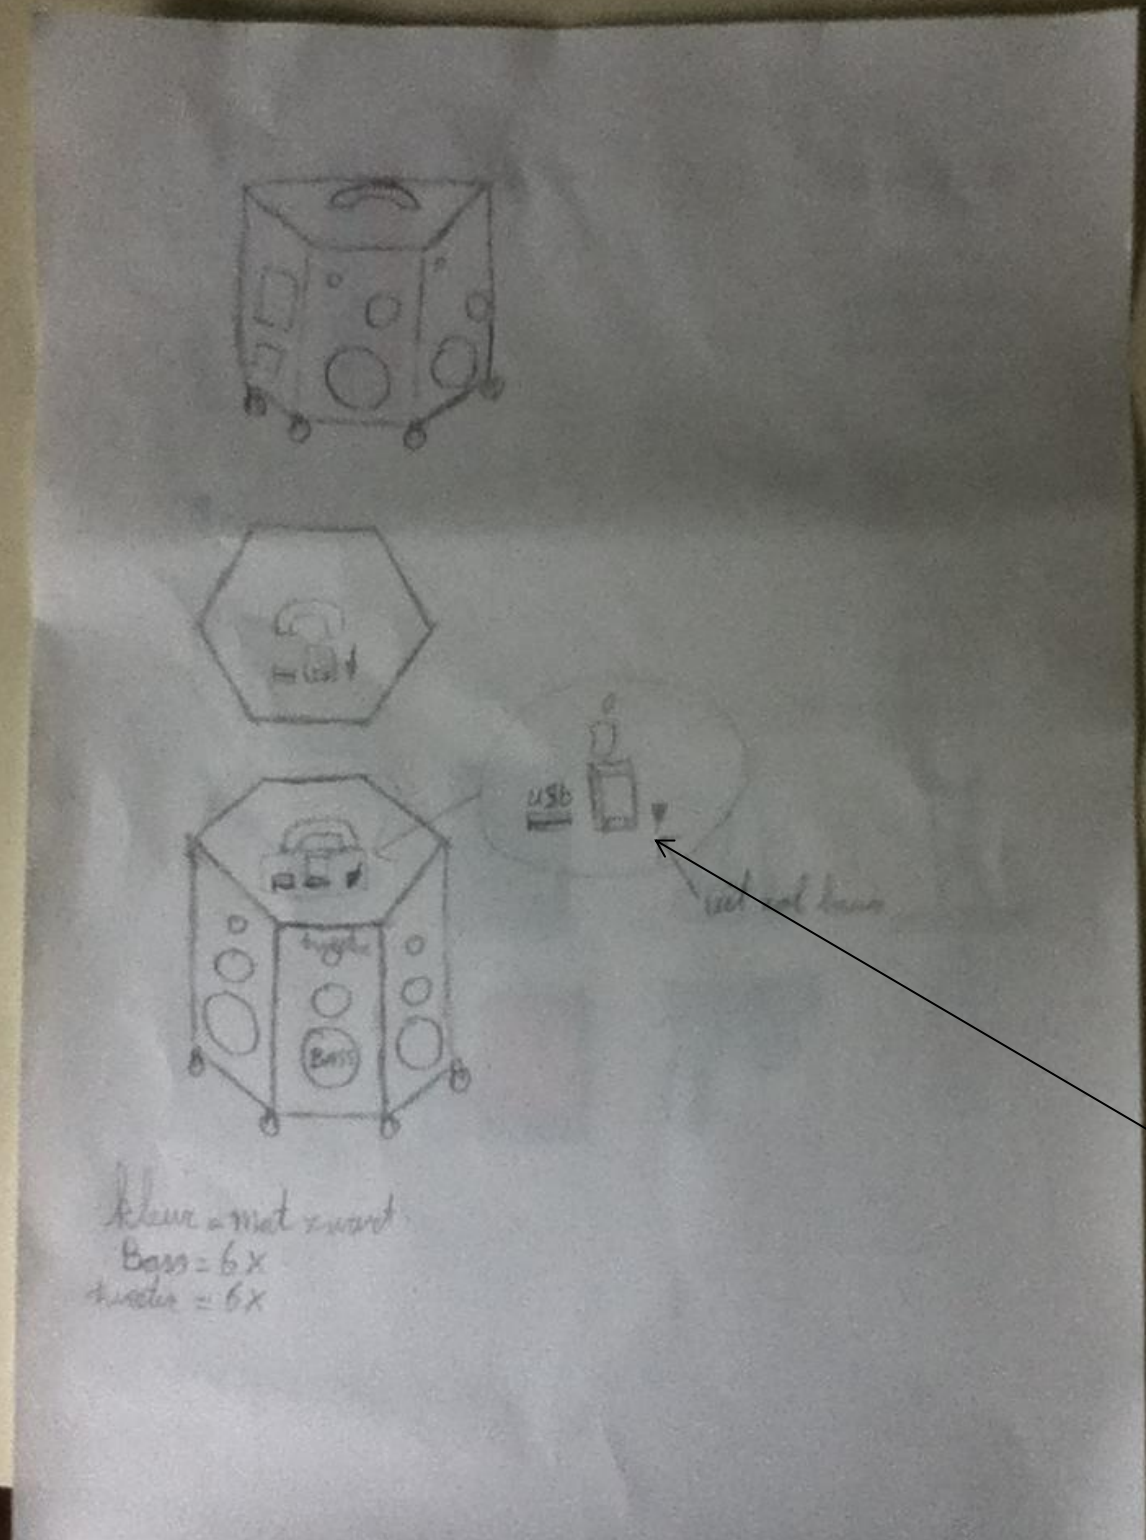

Twee losse speakers drie kanten hebben en die je aan elkaar kan maken met klemmen

Boven aanzicht

Voor aanzicht

Speakers:

6x tweeter

6x woofer

6x sub woofer

Accessoires:

2x Bluetooth zender

2x Accu

6x wielen

8x handvat

2x klemmen

2x versterker

MBF plaathout

Geel glaswol

Kleur: Mat zwart

Heb ik veranderd in een bluetooth zender