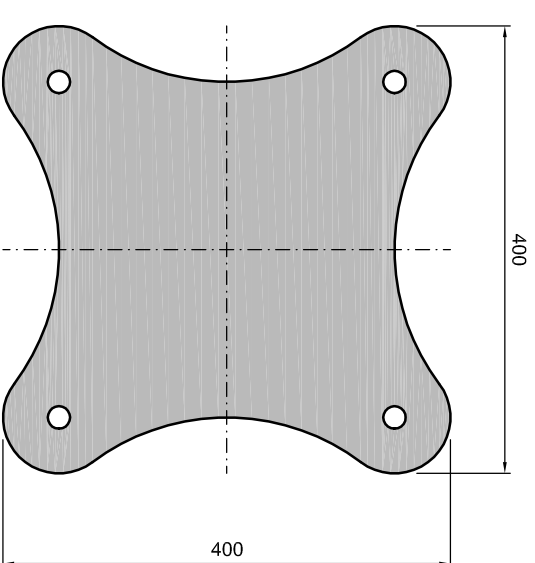

bovenaanzicht  
hifi-versie

bovenaanzicht  
tussenplaat

bovenaanzicht  
eindplaat

verticale doorsnede  
hifi-versie

verticale doorsnede  
Home Theatre-versie

verticale doorsnede  
hifi-versie als je kinderen hebt

## Wavecor Subwoofer Ontwerpwedstrijd

- 30mm rodf. in kleur gespoten
- Wavecor SW263/M401-8 ohm driver
- 4m.v. Insetis onkeerbare subwoofer (wooder kan zowel naar boven gericht, als naar de vloer gericht zijn)
- gestelen kast, minimale inhoud 20 liter. Inhoud kan verhoogd worden door extra te stapelen