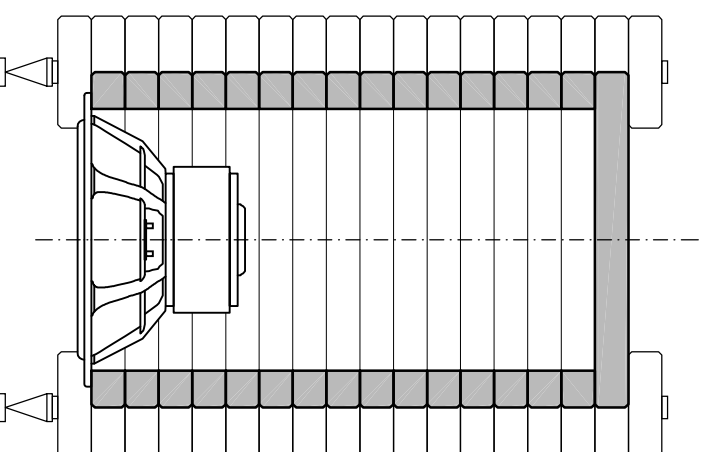

bovenaanzicht  
hifi-versie

bovenaanzicht  
tussenplaat

bovenaanzicht  
eindplaat

verticale doorsnede  
hifi-versie

verticale doorsnede  
Home Theatre-versie

verticale doorsnede  
hifi-versie als je kinderen hebt

## Wavecor Subwoofer Ontwerpwedstrijd

- 30mm rodf. in kleur gespoten
- Wavecor SW263/M401-8 ohm driver
- 4m.v. Insetis onkeerbare subwoofer (wooder kan zowel naar boven gericht, als naar de vloer gericht zijn)
- gestelen kast, minimale inhoud 20 liter. Inhoud kan verhoogd worden door extra te stapelen