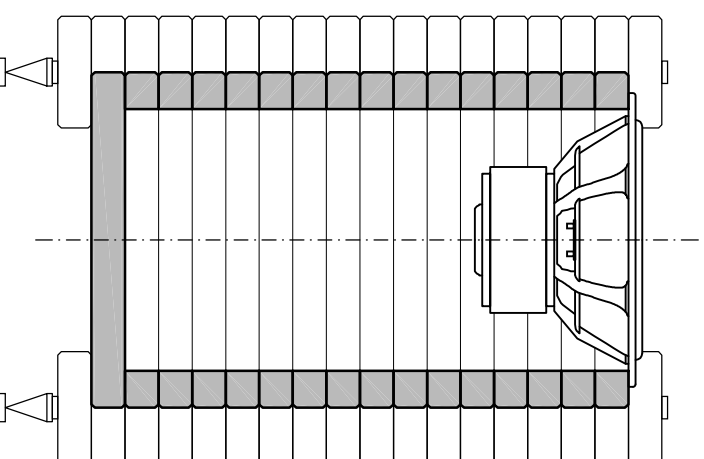

bovenaanzicht  
hifi-versie

bovenaanzicht  
tussenplaat

bovenaanzicht  
eindplaat

verticale doorsnede  
hifi-versie

verticale doorsnede  
Home Theatre-versie

verticale doorsnede  
hifi-versie als je kinderen hebt

## Wavecor Subwoofer Ontwerpwedstrijd

- 30mm rodf. in kleur gespoten
- Wavecor SW263/M401-8 ohm driver
- 4m.v. Insetis onkeerbare subwoofer (wooder kan zowel naar boven gericht, als naar de vloer gericht zijn)
- gestelen kast, minimale inhoud 20 liter. Inhoud kan verhoogd worden door extra te stapelen