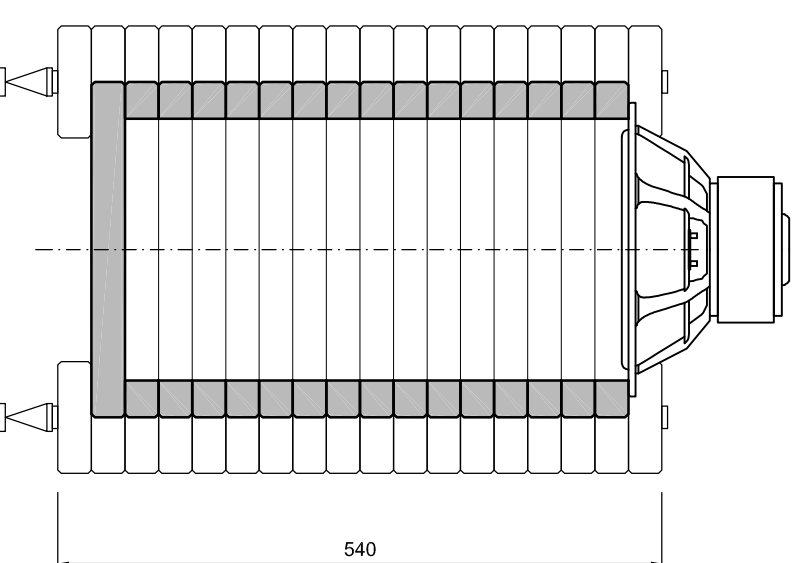

bovenaanzicht  
hifi-versie

bovenaanzicht  
tussenplaat

bovenaanzicht  
eindplaat

verticale doorsnede  
hifi-versie

verticale doorsnede  
Home Theatre-versie

verticale doorsnede  
hifi-versie als je kinderen hebt

## Wavecor Subwoofer Ontwerpwedstrijd

- 30mm rodf. in kleur gespoten
- Wavecor SW263/M401-8 ohm driver
- 4m.v. Insetis onkeerbare subwoofer (wooder kan zowel naar boven gericht, als naar de vloer gericht zijn)
- gestelen kast, minimale inhoud 20 liter. Inhoud kan verhoogd worden door extra te stapelen