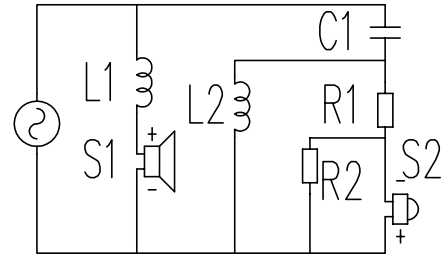

PolderBox

Solo

Maximum

Filtercomponenten	
L1	1,5 uH 1mm luchtspoel
L2	0.48 uH 0,6 mm luchtspoel
C1	5,6 uF MKP
R1	6,8 Ω 4w max
R2	15 Ω 4w max
S1	Wavecor WF118WA02
S2	Vifa XT25SC90-04 (omgepoold)

TQWT