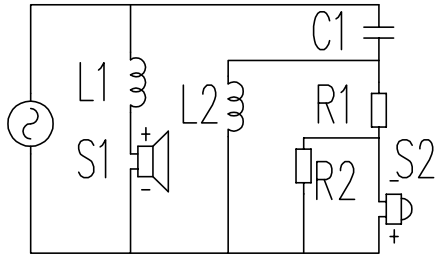

PolderBox

Solo

Optimum

Filtercomponenten	
L1	1,5 uH 1mm luchtspoel
L2	0.48 uH 0,6 mm luchtspoel
C1	5,6 uF MKP
R1	6,8 Ω 4w max
R2	15 Ω 4w max
S1	Wavecor WF118WA02
S2	Vifa XT25SC90-04 (omgepoold)

BR-Hoorn

Alle MDF platen 12mm dik, afwerkingsplaten MDF 4mm dik
afwerkingsplaten niet bemaat