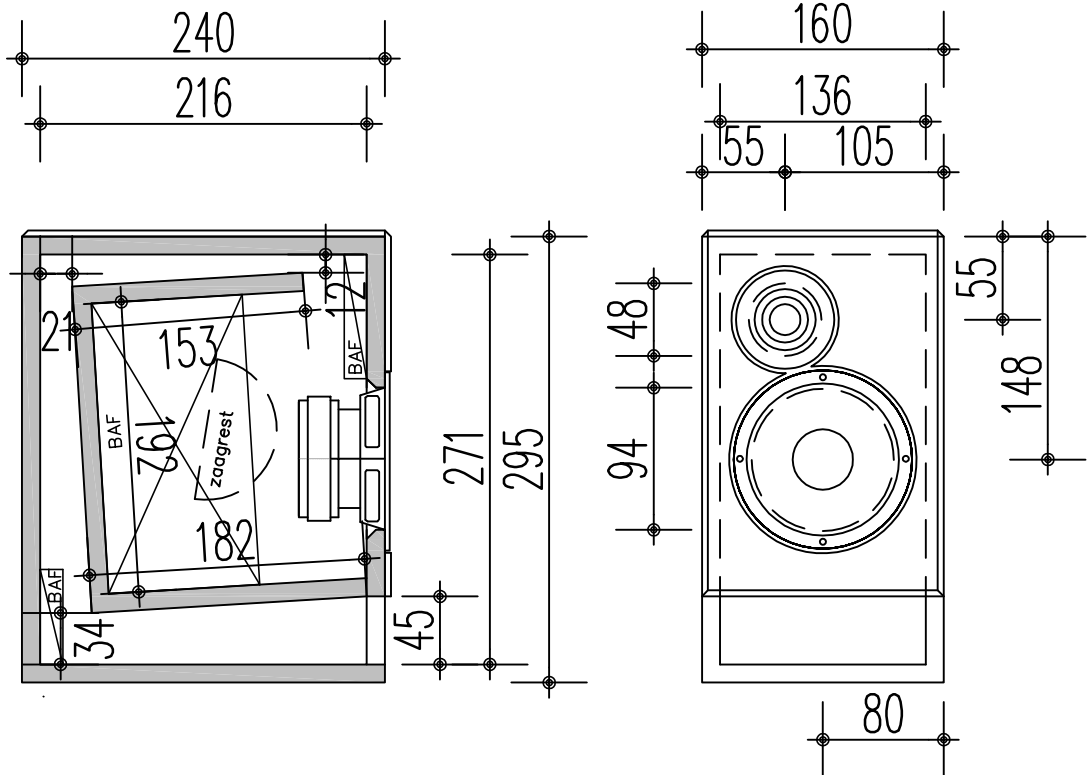

PolderBox

Solo

Optimum

Filtercomponenten	
L1	1,5 uH 1mm luchtspoel
L2	0.48 uH 0,6 mm luchtspoel
C1	5,6 uF MKP
R1	6,8 Ω 4w max
R2	15 Ω 4w max
S1	Wavecor WF118WA02
S2	Vifa XT25SC90-04 (omgepoold)

BR-Hoorn

Alle MDF platen 12mm dik, afwerkingsplaten MDF 4mm dik
afwerkingsplaten niet bemaat