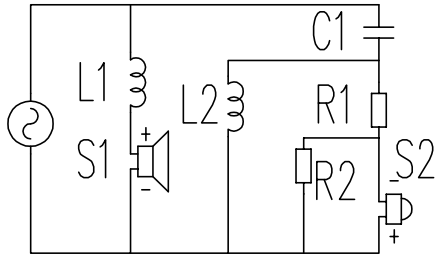

PolderBox

Solo

Minimum

Filtercomponenten	
L1	1,5 uH 1mm luchtspoel
L2	0.48 uH 0,6 mm luchtspoel
C1	5,6 uF MKP
R1	6,8 Ω 4w max
R2	15 Ω 4w max
S1	Wavecor WF118WA02
S2	Vifa XT25SC90-04 (omgepoold)

gesloten

Alle MDF platen 12mm dik, afwerkingsplaten MDF 4mm dik
afwerkingsplaten niet bemaat