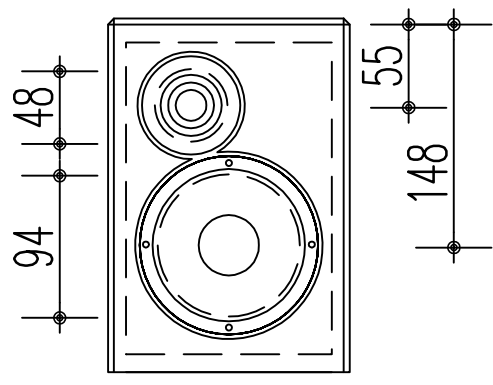

PolderBox

Solo

Minimum

Filtercomponenten	
L1	1,5 uH 1mm luchtspoel
L2	0.48 uH 0,6 mm luchtspoel
C1	5,6 uF MKP
R1	6,8 Ω 4w max
R2	15 Ω 4w max
S1	Wavecor WF118WA02
S2	Vifa XT25SC90-04 (omgepoold)

gesloten

Alle MDF platen 12mm dik, afwerkingsplaten MDF 4mm dik
afwerkingsplaten niet bemaat