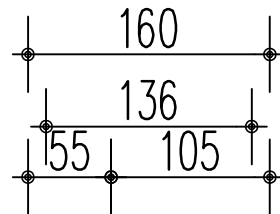

PolderBox

Solo

Minimum

Filtercomponenten	
L1	1,5 uH 1mm luchtspoel
L2	0.48 uH 0,6 mm luchtspoel
C1	5,6 uF MKP
R1	6,8 Ω 4w max
R2	15 Ω 4w max
S1	Wavecor WF118WA02
S2	Vifa XT25SC90-04 (omgepoold)

gesloten

Alle MDF platen 12mm dik, afwerkingsplaten MDF 4mm dik
afwerkingsplaten niet bemaat