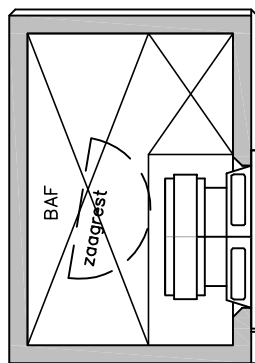

PolderBox

Solo

Minimum

Filtercomponenten	
L1	1,5 uH 1mm luchtspoel
L2	0.48 uH 0,6 mm luchtspoel
C1	5,6 uF MKP
R1	6,8 Ω 4w max
R2	15 Ω 4w max
S1	Wavecor WF118WA02
S2	Vifa XT25SC90-04 (omgepoold)

gesloten

Alle MDF platen 12mm dik, afwerkingsplaten MDF 4mm dik
afwerkingsplaten niet bemaat