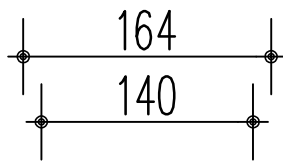

PolderBox

Solo

Minimum

Filtercomponenten	
L1	1,5 uH 1mm luchtspoel
L2	0.48 uH 0,6 mm luchtspoel
C1	5,6 uF MKP
R1	6,8 Ω 4w max
R2	15 Ω 4w max
S1	Wavecor WF118WA02
S2	Vifa XT25SC90-04 (omgepoold)

gesloten

Alle MDF platen 12mm dik, afwerkingsplaten MDF 4mm dik
afwerkingsplaten niet bemaat