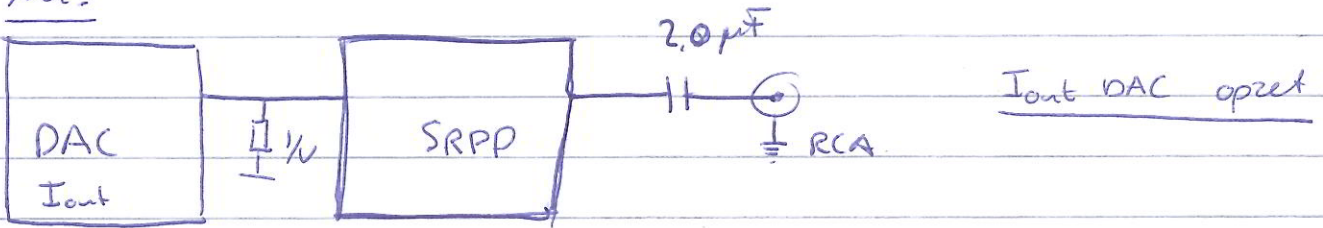

Classic One

Regelversterker

update: 10-1-2008

© Triode Dick

Nu:

Vout opzet \approx cathode follower "buffer" (Campnera)

Waarom niet: