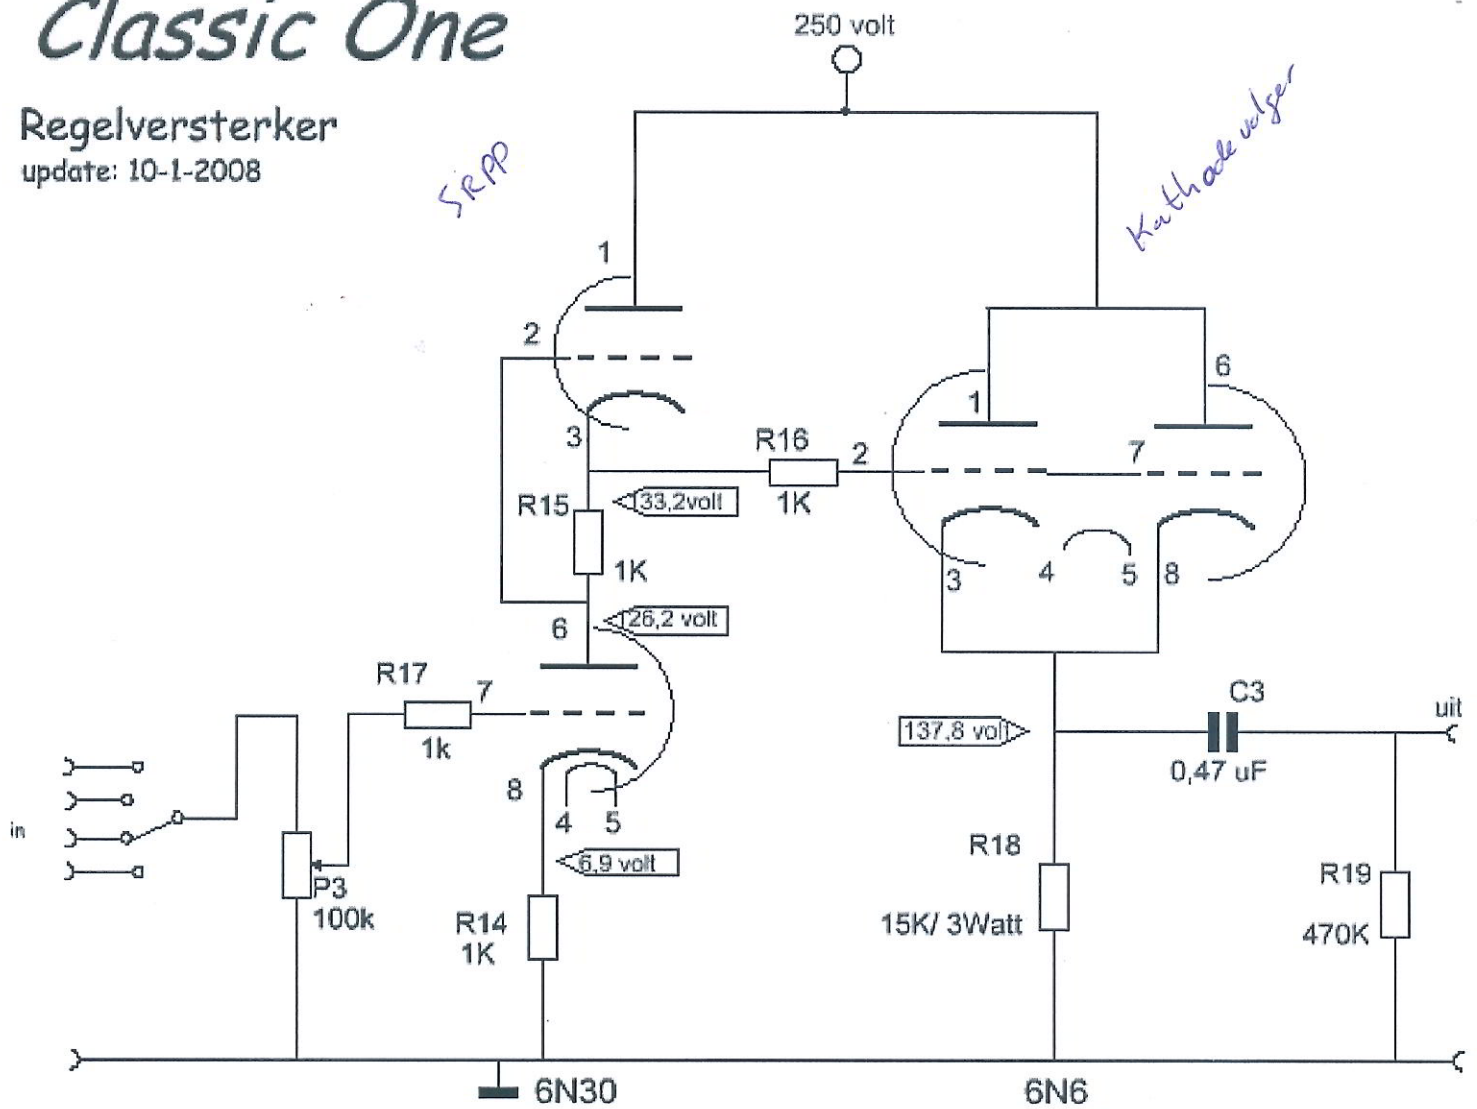

Classic One

Regelversterker

update: 10-1-2008

© Triode Dick

Nu:

Vout opzet \approx cathode follower "buffer" (Campnera)

Waarom niet: