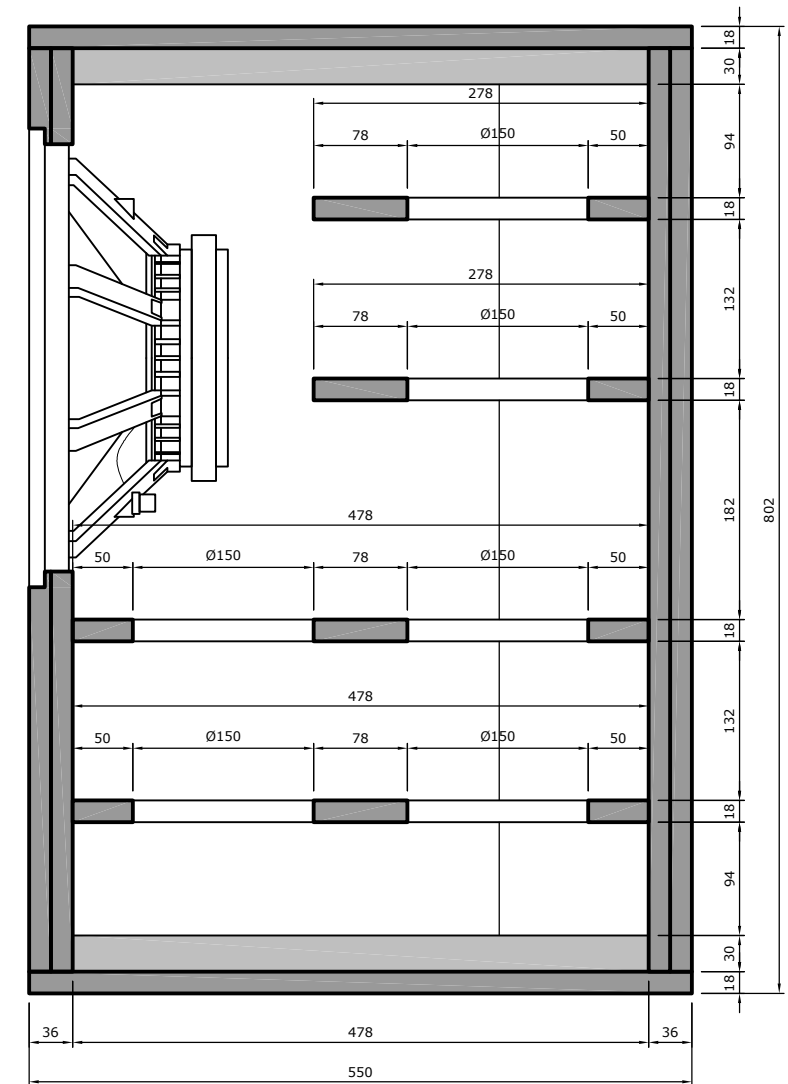

horizontale doorsnede

vooraanzicht

Onken voor 15" woofer

* 18mm berken-multiplex
* Vbox= 150 liter. fb=41Hz. f3=41Hz

verticale doorsnede over de porten

verticale doorsnede