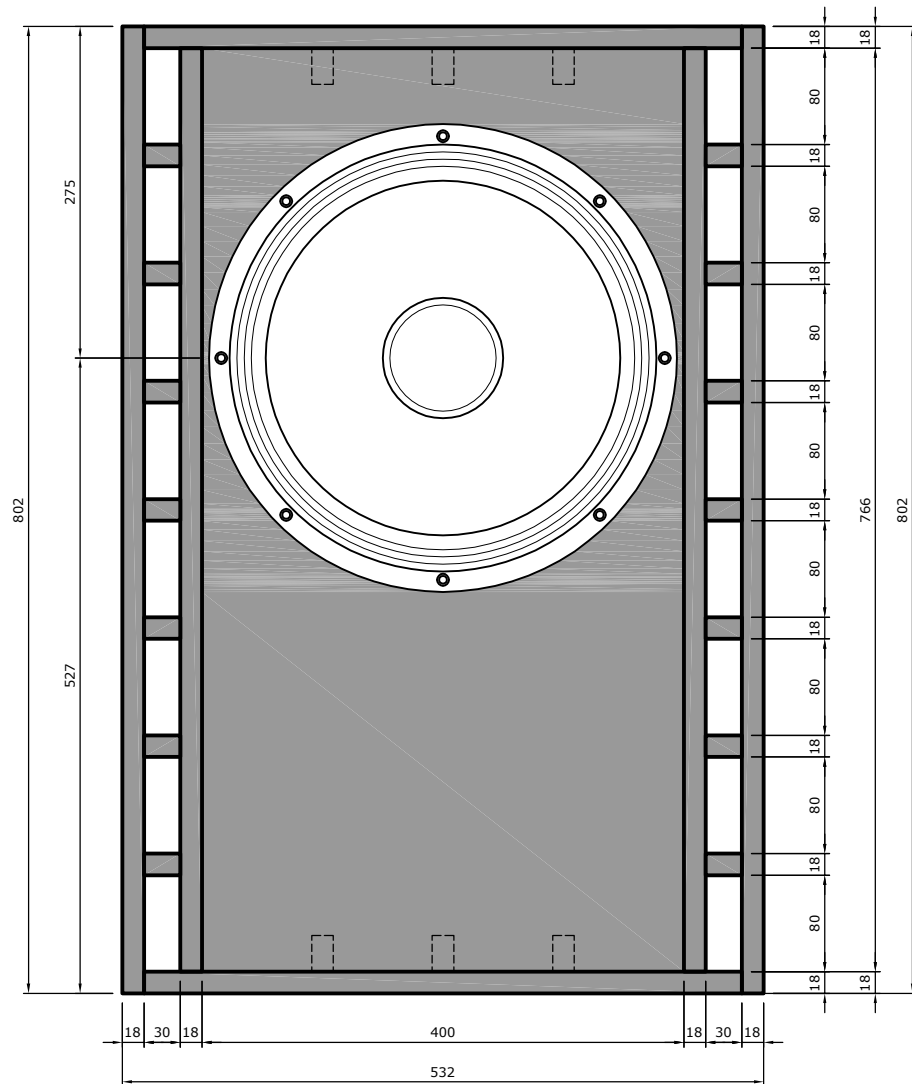

horizontale doorsnede

vooraanzicht

Onken voor 15" woofer

* 18mm berken-multiplex
* Vbox= 150 liter. fb=41Hz. f3=41Hz

verticale doorsnede over de porten

verticale doorsnede