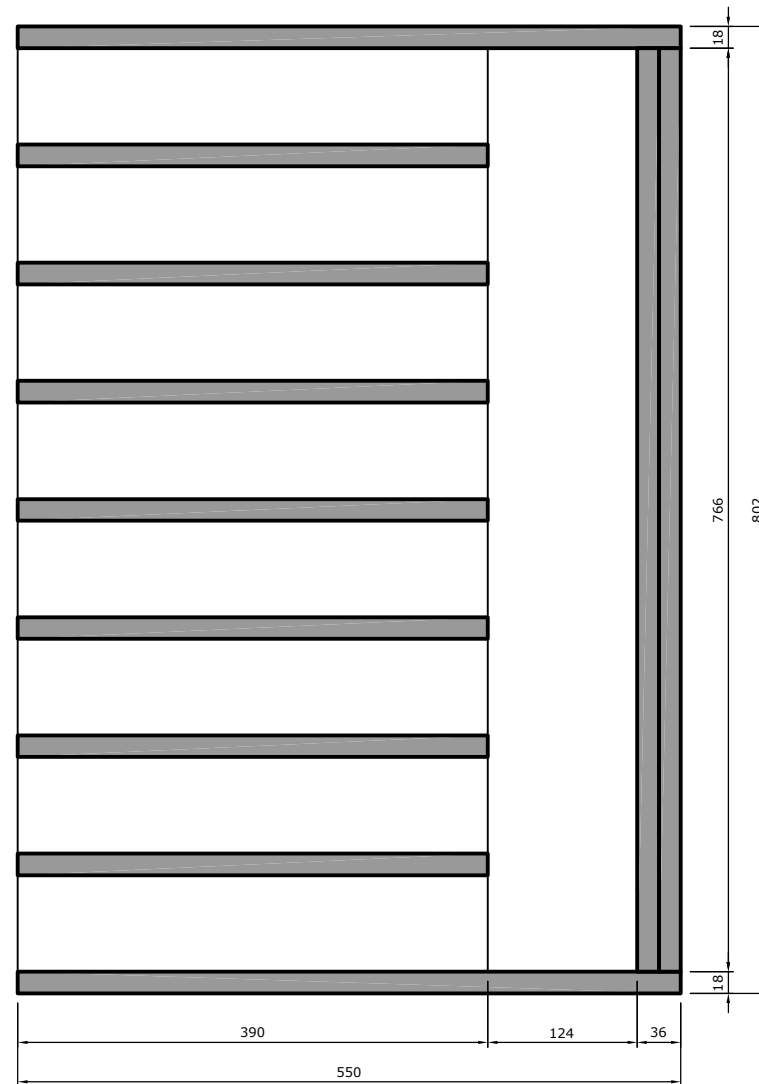

horizontale doorsnede

vooraanzicht

Onken voor 15" woofer

* 18mm berken-multiplex
* Vbox= 150 liter. fb=41Hz. f3=41Hz

verticale doorsnede over de porten

verticale doorsnede