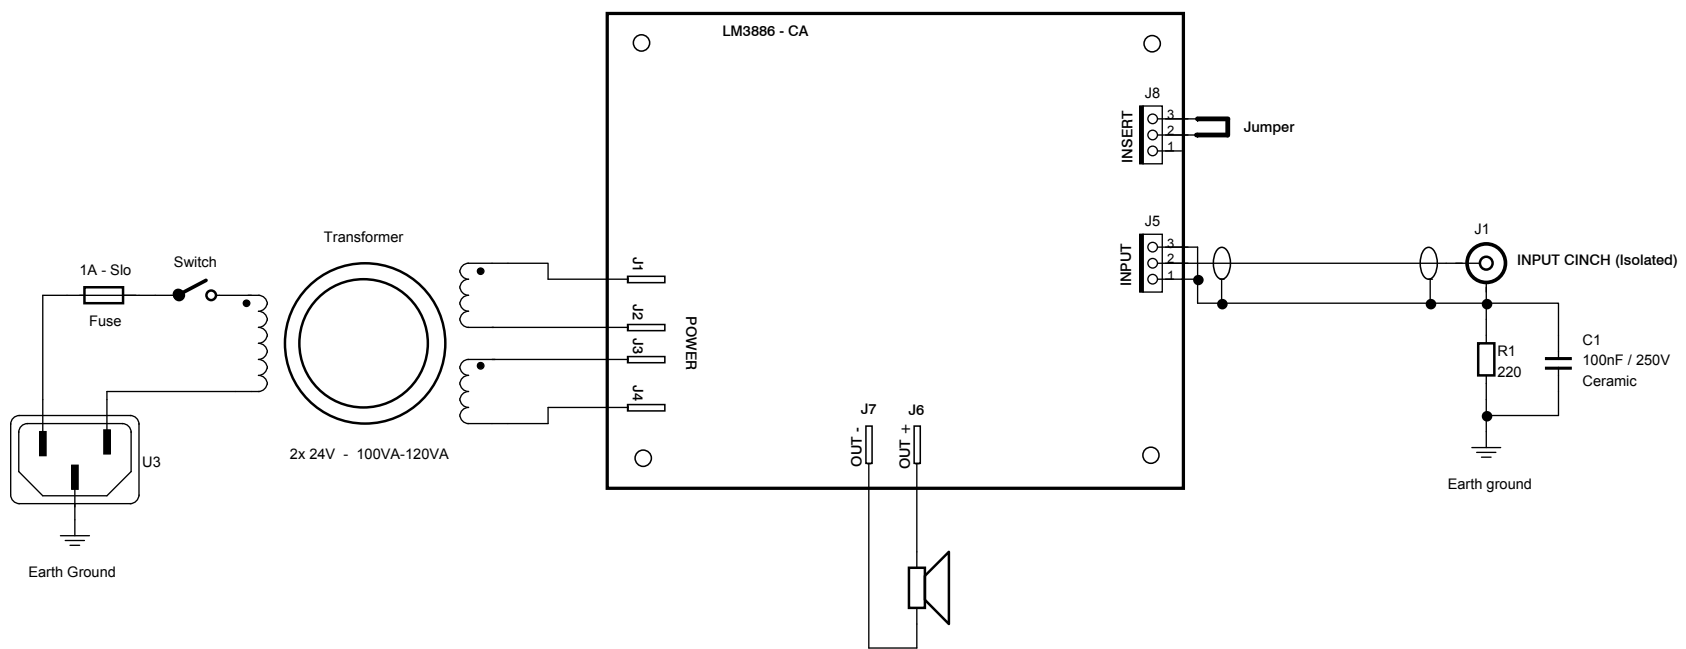

Aansluitschema Gebalanceerd

Aansluitschema Cinch

Aansluitschema Volumepotmeter

Aansluitschema CA Versterker V2

Project :	CA Amplifier	Page 1 of 1 Pages
File :	Aansluitschema.cct	Time : 11:39:16
Created by :	Peter de Jong	Date : 1-5-2021
Modified by :	&Modeng	Date : 1-11-2021
Revision :	2.0x	