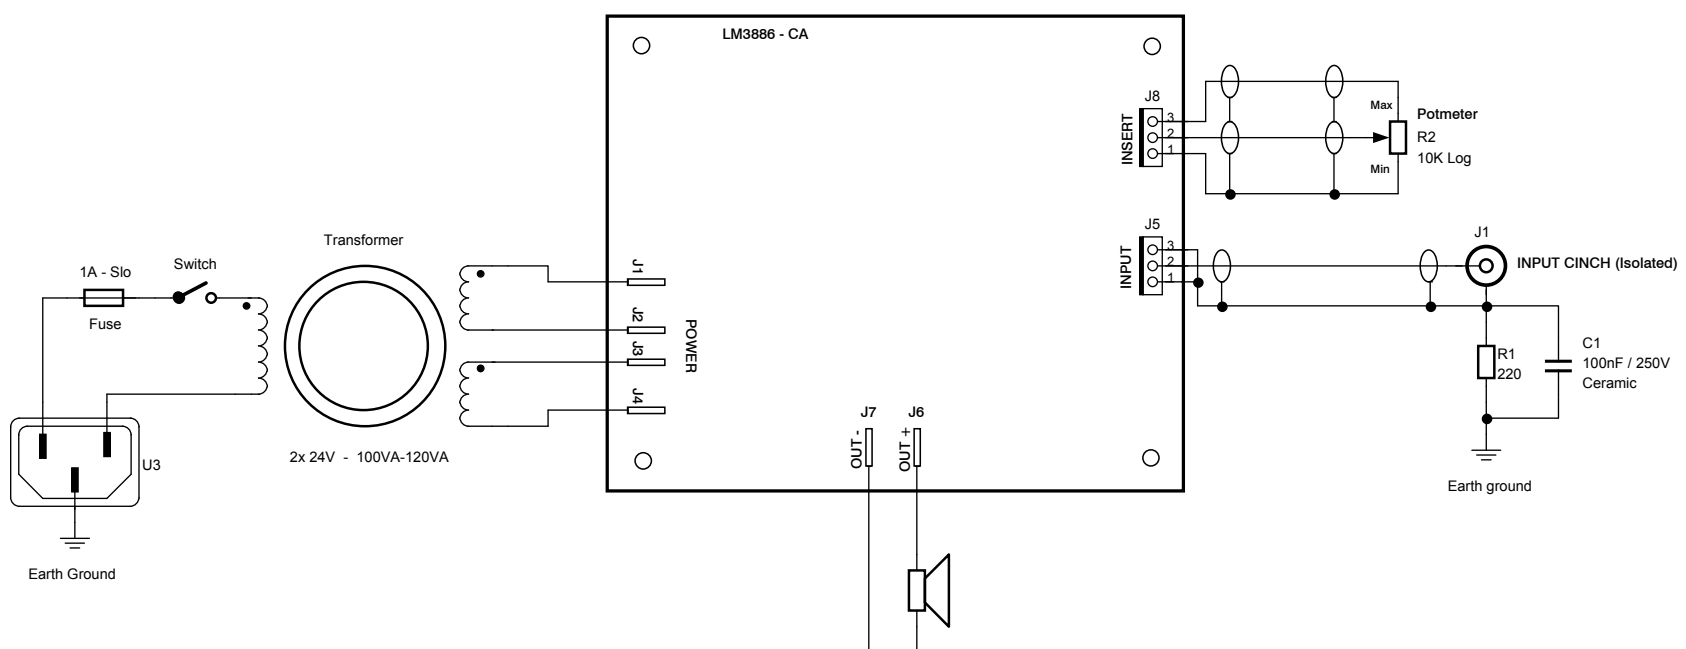

Aansluitschema Gebalanceerd

Aansluitschema Cinch

Aansluitschema Volumepotmeter

Aansluitschema CA Versterker V2

Project :	CA Amplifier	Page 1 of 1 Pages
File :	Aansluitschema.cct	Time : 11:39:16
Created by :	Peter de Jong	Date : 1-5-2021
Modified by :	&Modeng	Date : 1-11-2021
Revision :	2.0x	