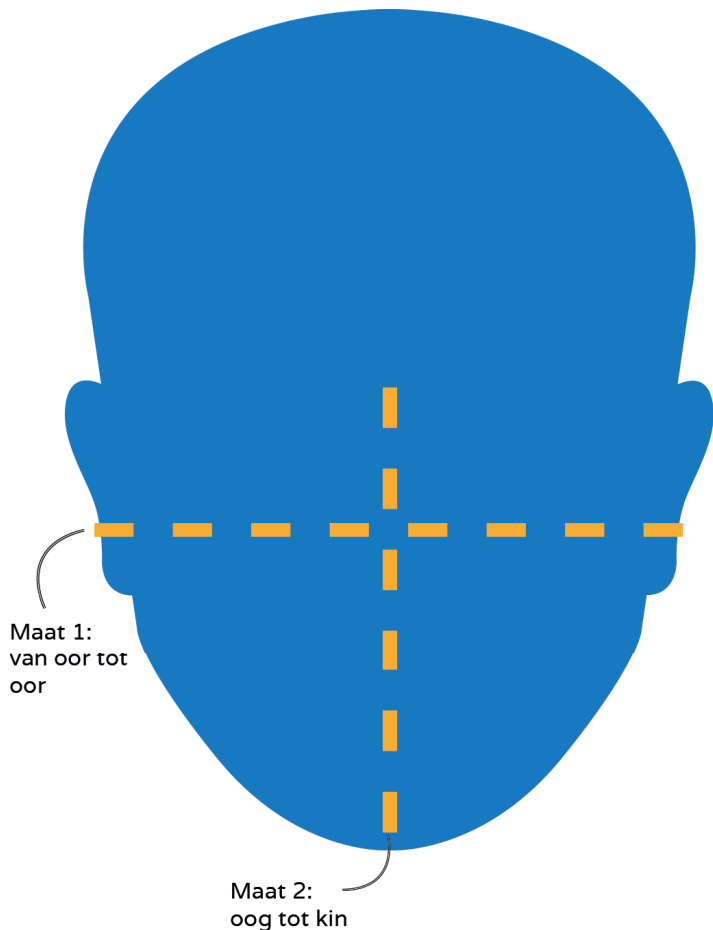

MEETMAATJE: Adembescherming

Benieuwd welke maat adembescherming het meest geschikt is voor jou? Zo kom je er achter:

1. Meet de afstand van oor tot oor op neushoogte.
2. Meet de afstand vanaf ooghoogte tot aan de kin.
3. Kijk in onderstaande tabel welke maat je nodig hebt en tadaa; we hebben een winnaar!

Maat 1:	Maat 2:	Geschikte Maat:
13 cm	11 cm	Small
14 cm	12 cm	Medium
15 cm	13 cm	Large

NB: Je hoeft echt niet te meten op de millimeter nauwkeurig. De verschillende maten hebben wel wat overlap en dit masker is prima verstelbaar. Gemiddeld 85% van onze klanten koopt een Medium.