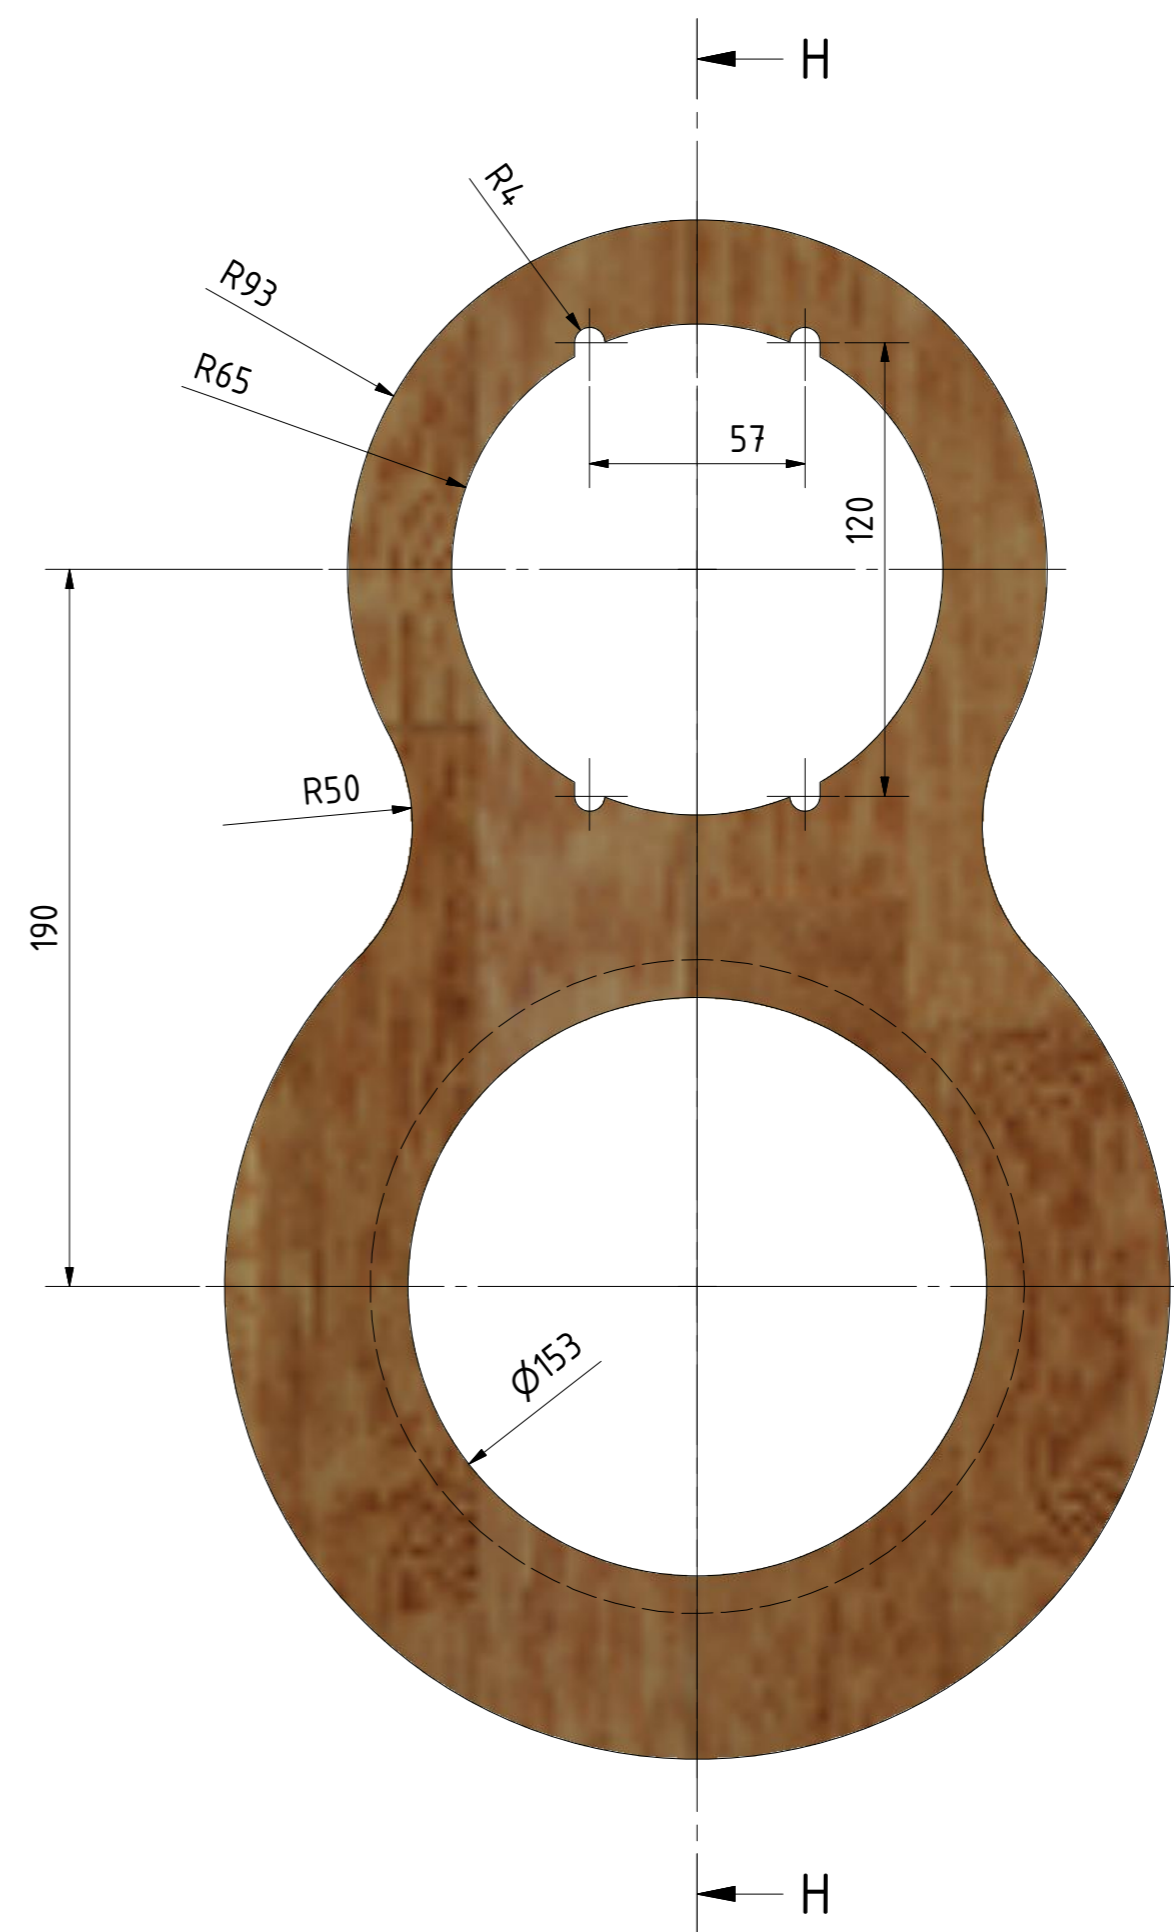

		Date	Name				
	Drawn	26-Dec-17	M. DEN BOER				
	Checked						
	Standard						
				The Big Tube!			
				1			
				A2			
State	Changes	Date	Name				

G-G ( 1 : 2 )

H-H ( 1 : 2 )

		Date	Name		
		Drawn	26-Dec-17	M. DEN BOER	
		Checked			
		Standard			
		The Big Tube!			
				5	
				A2	
State	Changes	Date	Name		

				Date	Name	The Big Tube!		
				Drawn	26-Dec-17			M. DEN BOER
				Checked				
				Standard				
State	Changes	Date	Name					