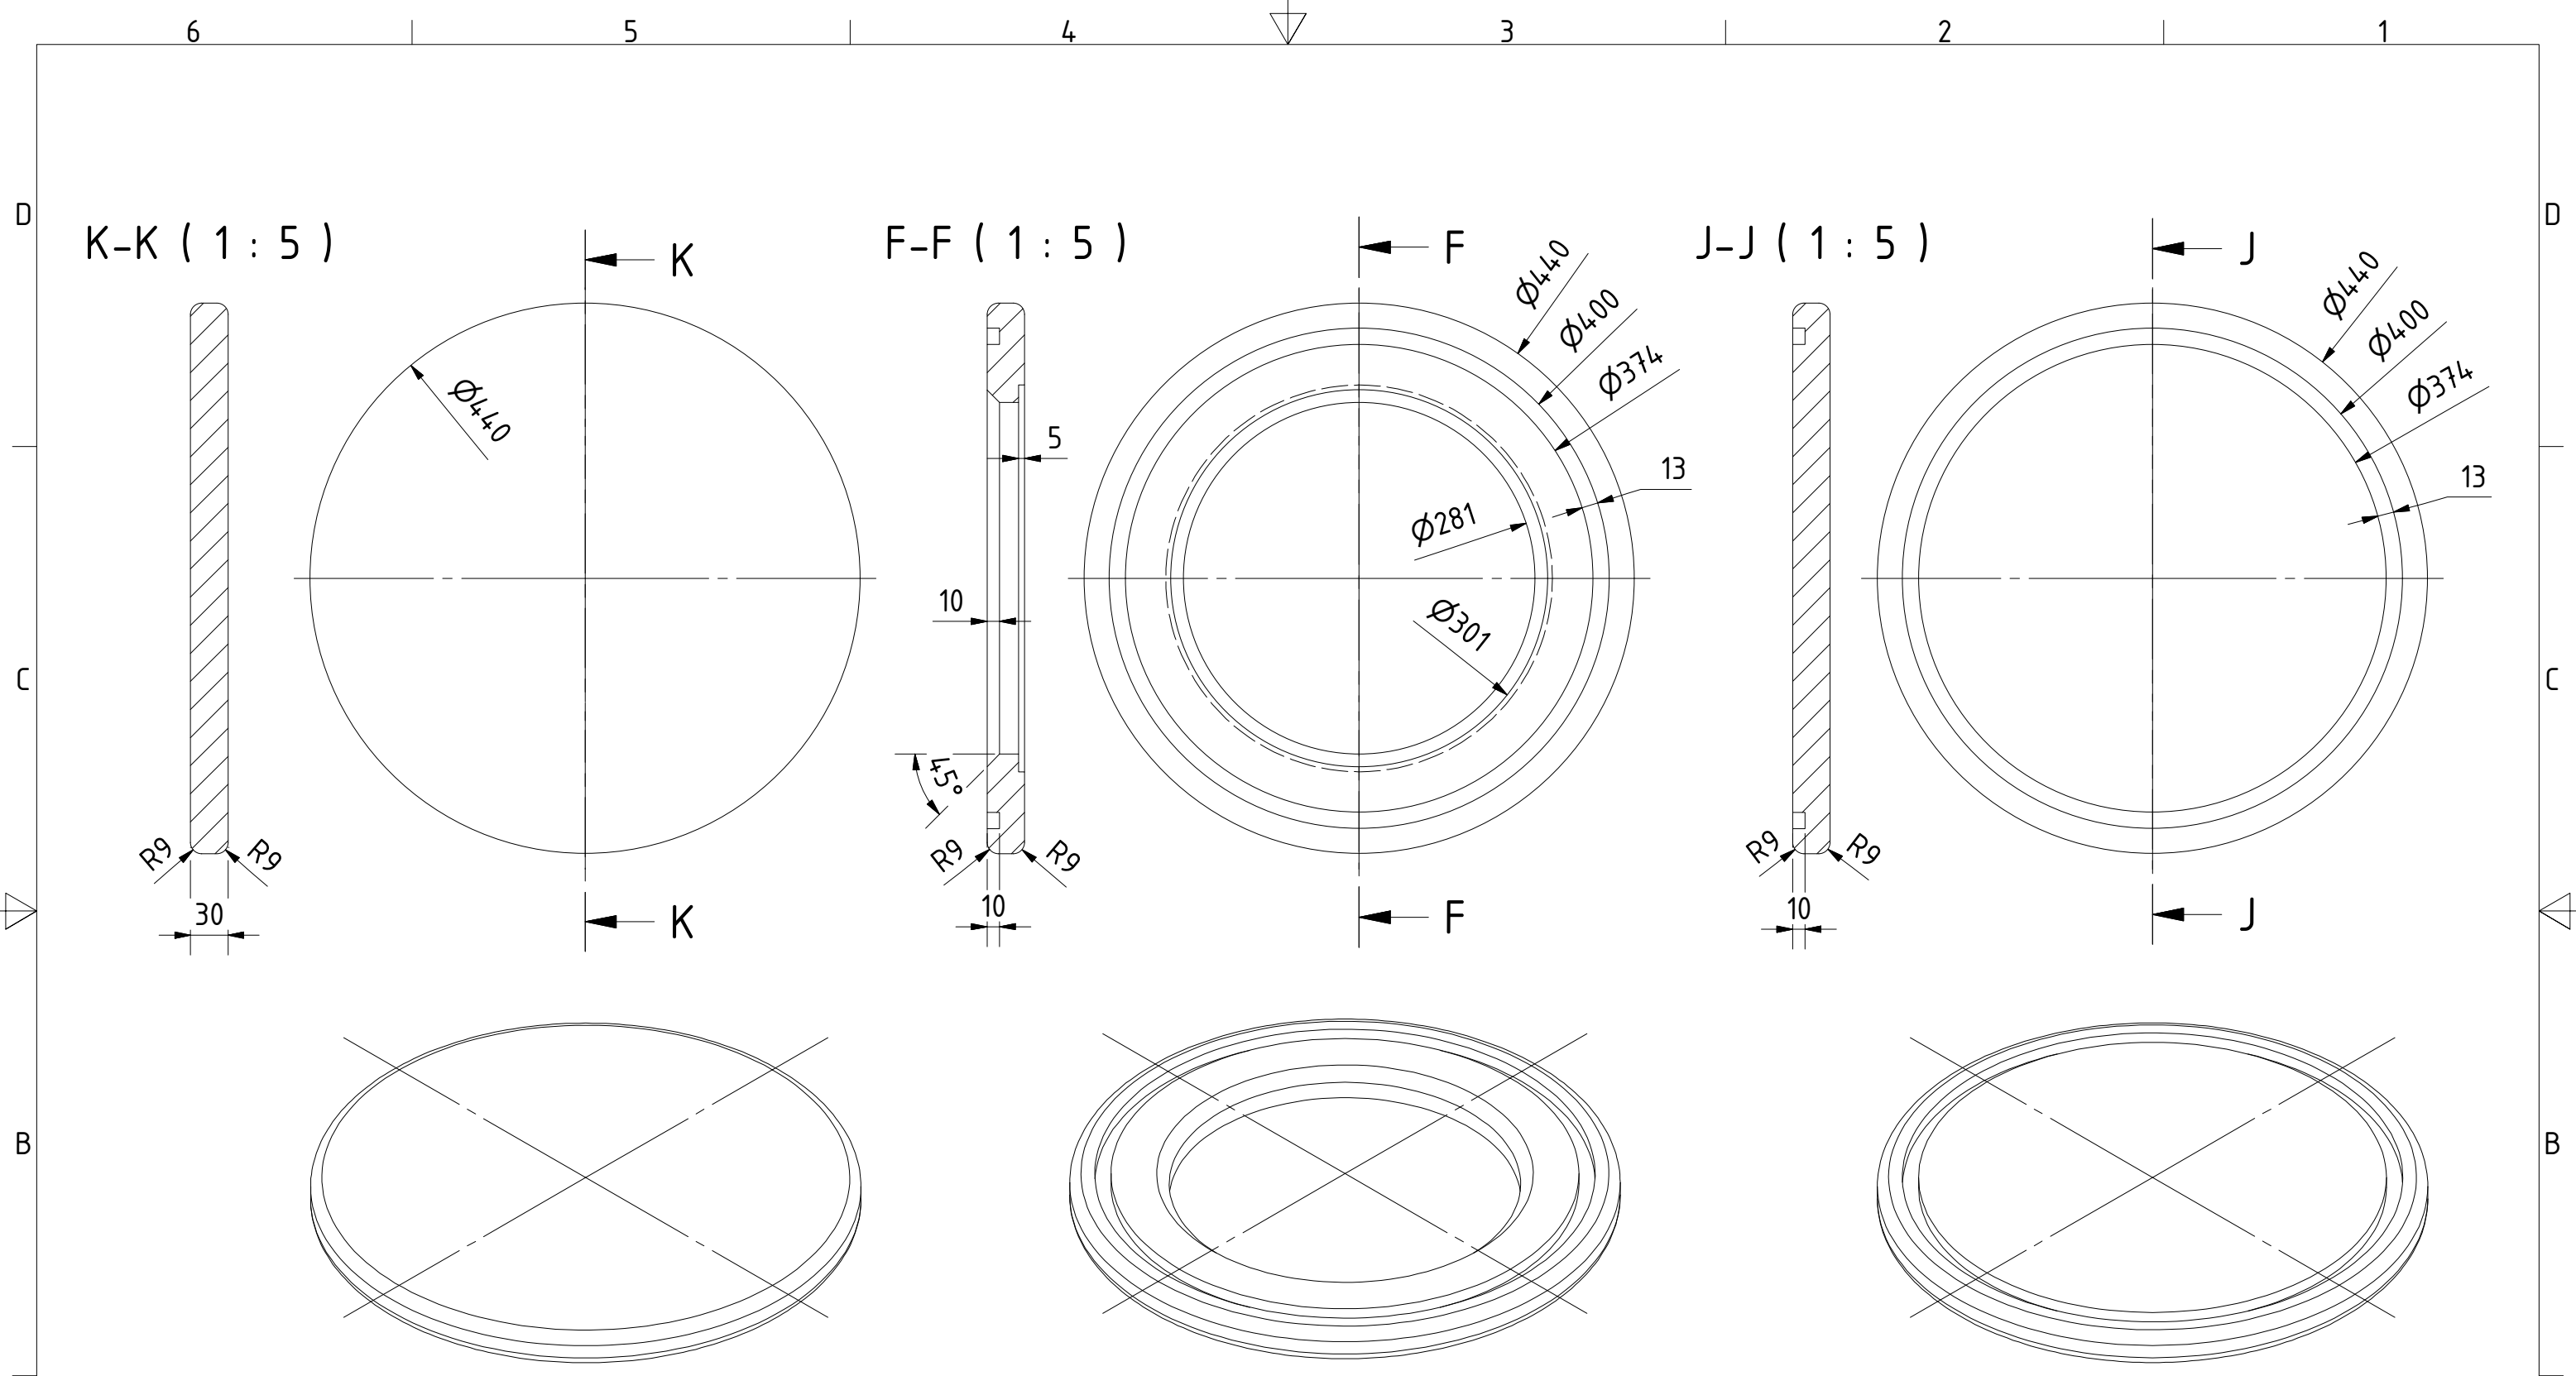

		Date	Name				
	Drawn	26-Dec-17	M. DEN BOER				
	Checked						
	Standard						
				The Big Tube!			
				1			
				A2			
State	Changes	Date	Name				

G-G ( 1 : 2 )

H-H ( 1 : 2 )

		Date	Name		
		Drawn	26-Dec-17	M. DEN BOER	
		Checked			
		Standard			
		The Big Tube!			
				5	
				A2	
State	Changes	Date	Name		

				Date	Name	The Big Tube!		
				Drawn	26-Dec-17			M. DEN BOER
				Checked				
				Standard				
State	Changes	Date	Name					