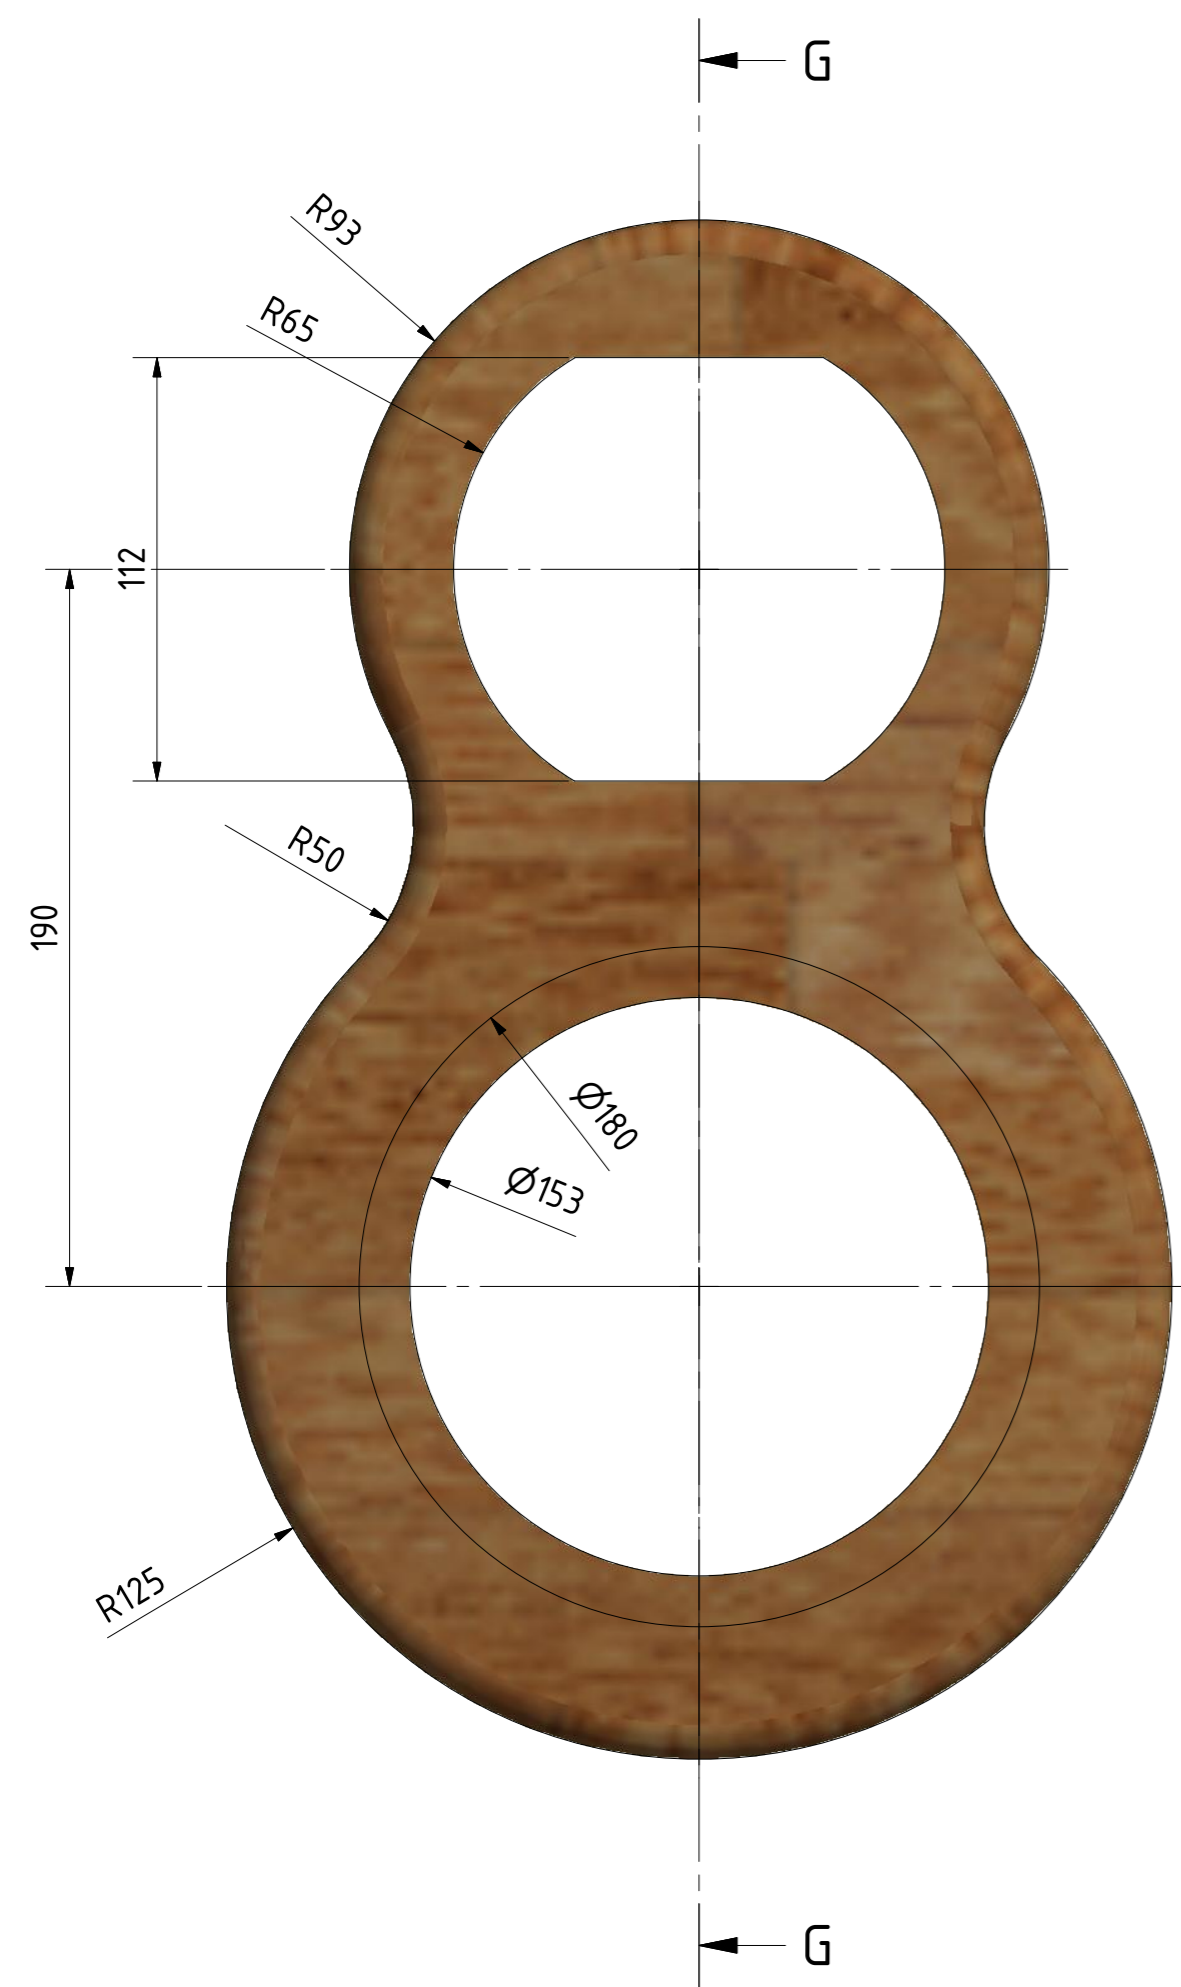

		Date	Name				
	Drawn	26-Dec-17	M. DEN BOER				
	Checked						
	Standard						
				The Big Tube!			
				1			
				A2			
State	Changes	Date	Name				

G-G ( 1 : 2 )

H-H ( 1 : 2 )

		Date	Name		
		Drawn	26-Dec-17	M. DEN BOER	
		Checked			
		Standard			
		The Big Tube!			
				5	
				A2	
State	Changes	Date	Name		

				Date	Name	The Big Tube!		
				Drawn	26-Dec-17			M. DEN BOER
				Checked				
				Standard				
State	Changes	Date	Name					