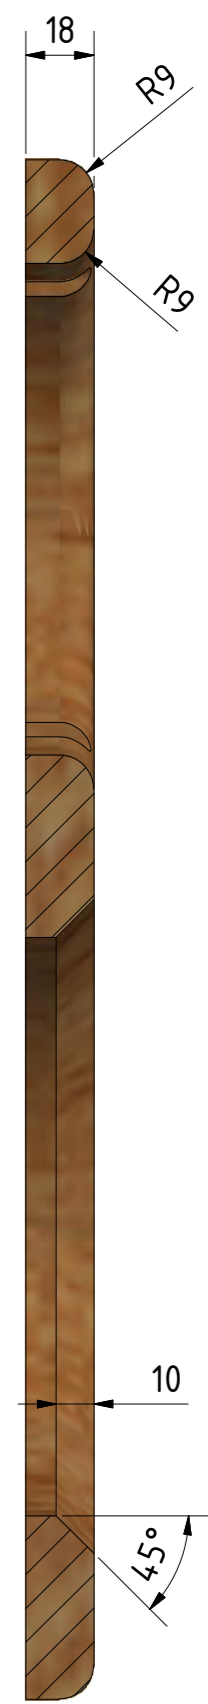

		Date	Name				
	Drawn	26-Dec-17	M. DEN BOER				
	Checked						
	Standard						
				The Big Tube!			
				1			
				A2			
State	Changes	Date	Name				

G-G ( 1 : 2 )

H-H ( 1 : 2 )

		Date	Name		
		Drawn	26-Dec-17	M. DEN BOER	
		Checked			
		Standard			
		The Big Tube!			
				5	
				A2	
State	Changes	Date	Name		

				Date	Name	The Big Tube!		
				Drawn	26-Dec-17			M. DEN BOER
				Checked				
				Standard				
State	Changes	Date	Name					