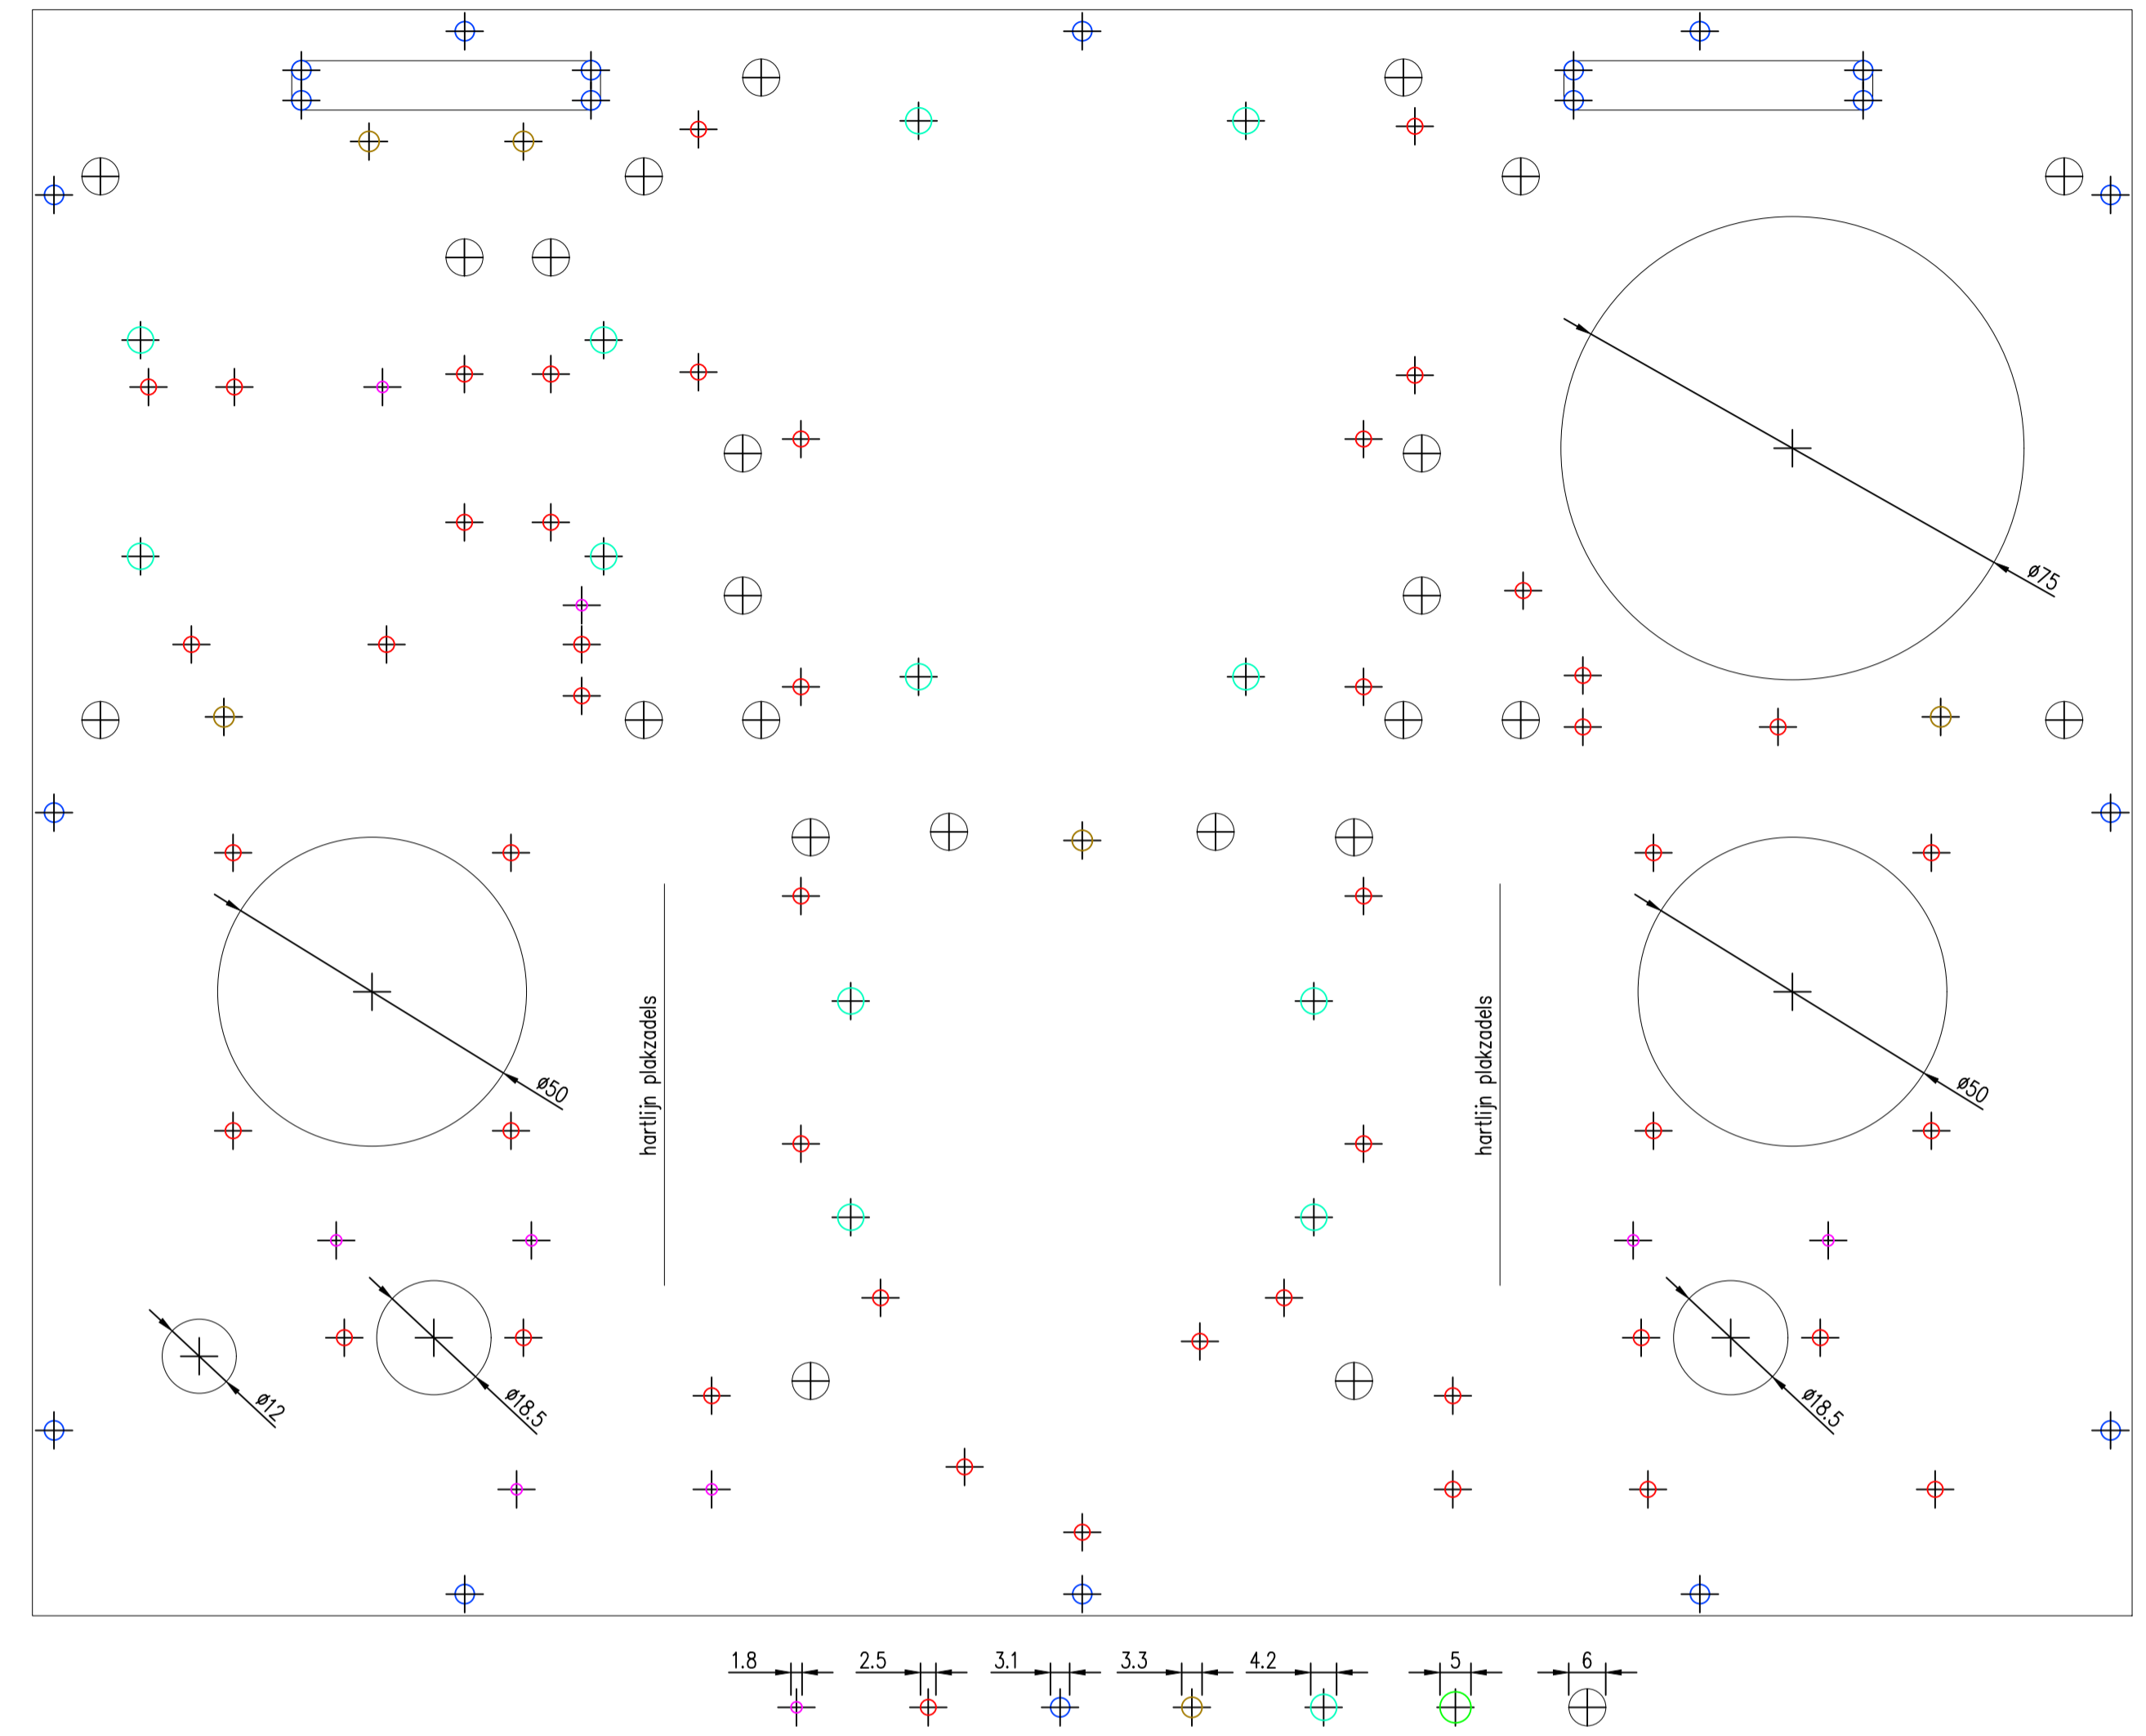

BOVENAANZICHT CHASSIS AFDEKPLAAT

BOVENAANZICHT CHASSIS BOORMAL

Project: Allen Wright - PP-2C Tentlabs - Auto Bias Salas - SSHV2		Omschrijving: Bovenaanzicht chassis boormal Bovenaanzicht afdekplaat			
AS BUILD	Datum: 05-06-17	A 17-10-17	E		
	Getekend: Rovano	B	F		
	Gezien:	C	G		
	Maateenheid: mm	D	H		
	Schaal: 1:1	Formaat: A1	Tekeningnummer: Lay-out PP-2C	Blad: 2	